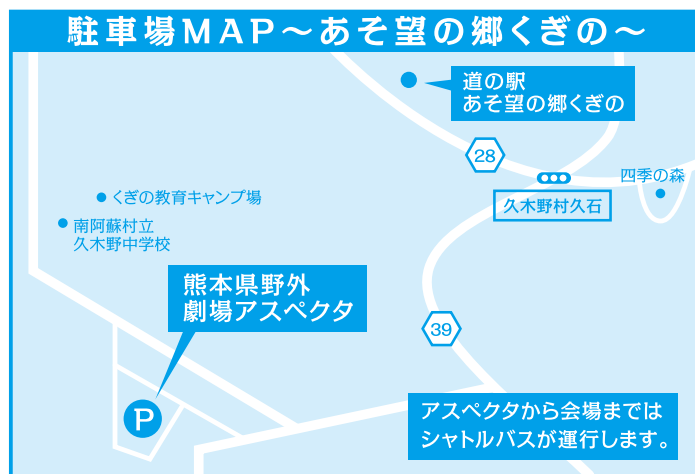

ステージイベントスケジュール

道の駅 あそ望の郷くぎの

11:00～	オープニングアクト(瑞宝太鼓)
11:05～	オープニング
11:15～	瑞宝太鼓本演奏
11:40～	阿蘇の夢のどんぶりプロジェクト キャイ〜ントークステージ①
12:20～	ピカチュウダンスステージ①
13:00～	九州伝統芸能ステージ 山鹿灯籠踊り保存会・天草牛深ハイヤ踊り・横堀岩戸神楽保存会
14:30～	ピカチュウダンスステージ②
15:15～	阿蘇の夢のどんぶりプロジェクト キャイ〜ントークステージ②

南阿蘇鉄道 高森駅

12:30～	ルフィとの大ジャンケン大会①
13:30～	大ジャンケン大会② キャイ〜ン登場!
15:30～	ルフィとの大ジャンケン大会③

主催:経済産業省 協力:観光庁・九州観光推進機構・熊本県・南阿蘇村・高森町 運営:JTB九州

JTB九州 ONE KYUSHU FES in ASO事務局 TEL.092-715-0052

詳細はこちらから! ▶ <http://www.onekyushufes.com> ワン九州フェス 検索